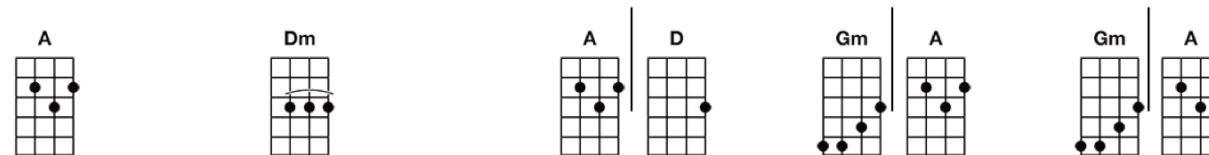

## Beethoven Symphony Number 5 \* Ukulele version by Bartt ->Get more Bartt's Charts at Bartt.net

Da-da-da-DAH! Da-da-da-DAH!

da-da-da-DUH(STOP!) DUH(STOP!) DAHHH!

Da-da-da-Daaaaah! da-da-da, da-da-da, da-da-da, da-da-da DAH;

da-da-da, da-da-da, da-da-da, da-da-da DAH!

da-da-da-DUH-DUH, da-da-da-DUH-DUH,

(here is the ascending melody part ... )

da-da-da-DUH!, da-da-da-DUH!, da-da-da-DUH!, da-da-da-DUH!

(Play this part very Heavy Metal!)