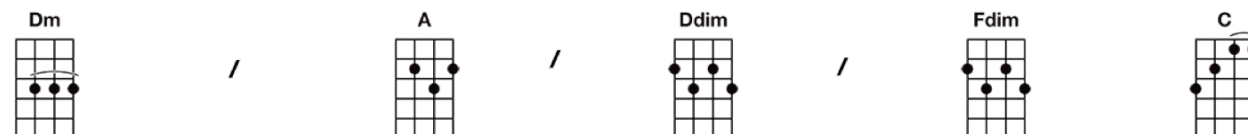

## Beethoven Symphony Number 5 \* Ukulele version by Bartt ->Get more Bartt's Charts at Bartt.net

Da-da-da-DAH! Da-da-da-DAH!

da-da-da-DUH(STOP!) DUH(STOP!) DAHHH!

Da-da-da-Daaaaah! da-da-da, da-da-da, da-da-da, da-da-da DAH;

da-da-da, da-da-da, da-da-da, da-da-da DAH!

da-da-da-DUH-DUH, da-da-da-DUH-DUH,

(here is the ascending melody part ... )

da-da-da-DUH!, da-da-da-DUH!, da-da-da-DUH!, da-da-da-DUH!

(Play this part very Heavy Metal!)