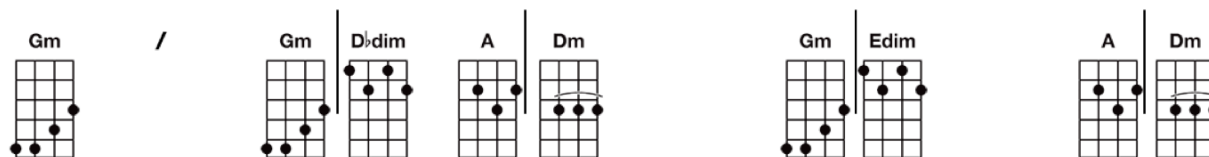

## Beethoven Symphony Number 5 \* Ukulele version by Bartt ->Get more Bartt's Charts at Bartt.net

Da-da-da-DAH! Da-da-da-DAH!

da-da-da-DUH(STOP!) DUH(STOP!) DAHHH!

Da-da-da-Daaaaah! da-da-da, da-da-da, da-da-da, da-da-da DAH;

da-da-da, da-da-da, da-da-da, da-da-da DAH!

da-da-da-DUH-DUH, da-da-da-DUH-DUH,

(here is the ascending melody part ... )

da-da-da-DUH!, da-da-da-DUH!, da-da-da-DUH!, da-da-da-DUH!

(Play this part very Heavy Metal!)