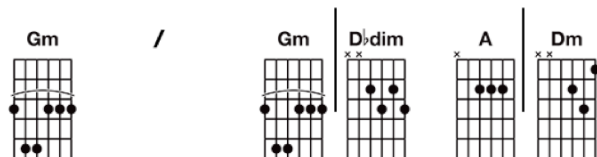

## Beethoven Symphony Number 5 \* Ukulele version by Bartt ->Get more Bartt's Charts at Bartt.net

Da-da-da-DAH! Da-da-da-DAH!

da-da-da-DUH(STOP!) DUH(STOP!) DAHHH!

Da-da-da-Daaaaah! da-da-da, da-da-da, da-da-da, da-da-da DAH;

da-da-da, da-da-da, da-da-da, da-da-da DAH!

da-da-da-DUH-DUH, da-da-da-DUH-DUH,

(here is the ascending melody part ... )

da-da-da-DUH!, da-da-da-DUH!, da-da-da-DUH!, da-da-da-DUH!

(Play this part very Heavy Metal!)