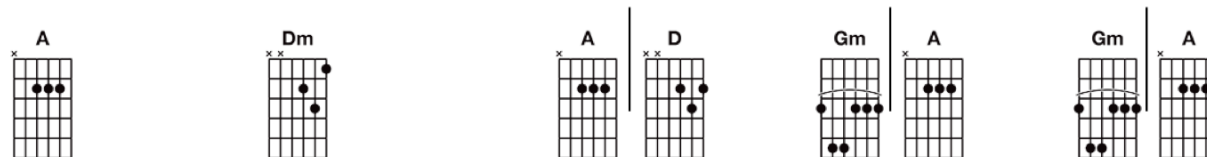

## Beethoven Symphony Number 5 \* Ukulele version by Bartt ->Get more Bartt's Charts at Bartt.net

Da-da-da-DAH! Da-da-da-DAH!

da-da-da-DUH(STOP!) DUH(STOP!) DAHHH!

Da-da-da-Daaaaah! da-da-da, da-da-da, da-da-da, da-da-da DAH;

da-da-da, da-da-da, da-da-da, da-da-da DAH!

da-da-da-DUH-DUH, da-da-da-DUH-DUH,

(here is the ascending melody part ... )

da-da-da-DUH!, da-da-da-DUH!, da-da-da-DUH!, da-da-da-DUH!

(Play this part very Heavy Metal!)