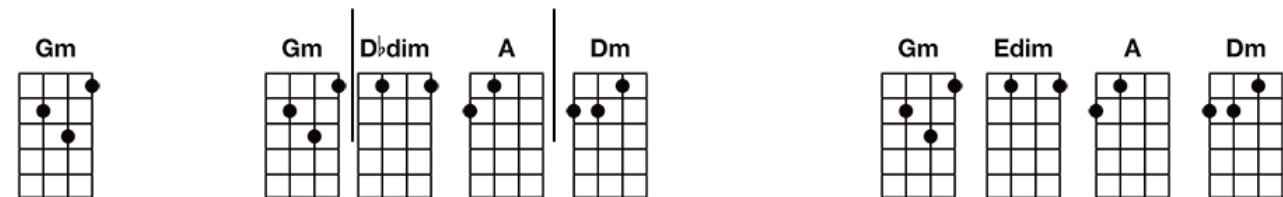

Beethoven Symphony Number 5 ---> Ukulele Bartt's uke version. Get more at Bartt.net

Instrument: Ukulele (Standard)

Da-da-da-DAH! Da-da-da-DAH!

... Da-da-da-DUH, DUH, DAAAHHHHH!

D-da-da-Daaaaah! da-da-da, da-da-da, da-da-da, da-da-da DAH;

da-da-da, da-da-da, da-da-da, da-da-da DAH

da-da-DUH-DUH-DUH, da-da-DUH-DUH-DUH,

ascending melody part

da-da-da-DUH, da-da-da-DUH, da-da-da-DUH, da-da-da-DUH!

... go into "Roll Over, Beethoven" in C

This song was printed using