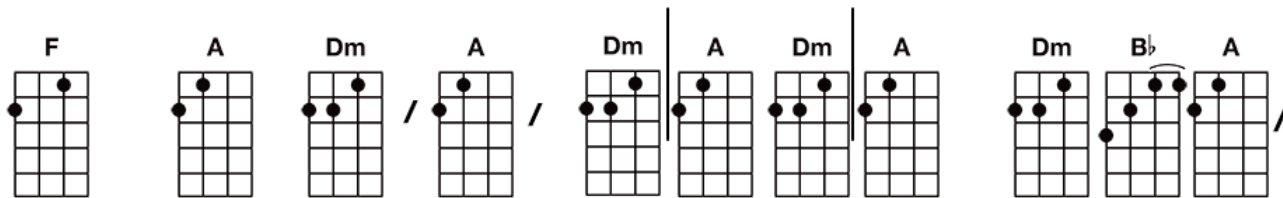

Beethoven Symphony Number 5 ---> Ukulele Bartt's uke version. Get more at Bartt.net

Instrument: Ukulele (Standard)

Da-da-da-DAH! Da-da-da-DAH!

... Da-da-da-DUH, DUH, DAAAHHHHH!

D-da-da-Daaaaah! da-da-da, da-da-da, da-da-da, da-da-da DAH;

da-da-da, da-da-da, da-da-da, da-da-da DAH

da-da-DUH-DUH-DUH, da-da-DUH-DUH-DUH,

ascending melody part

da-da-da-DUH, da-da-da-DUH, da-da-da-DUH, da-da-da-DUH!

... go into "Roll Over, Beethoven" in C

This song was printed using