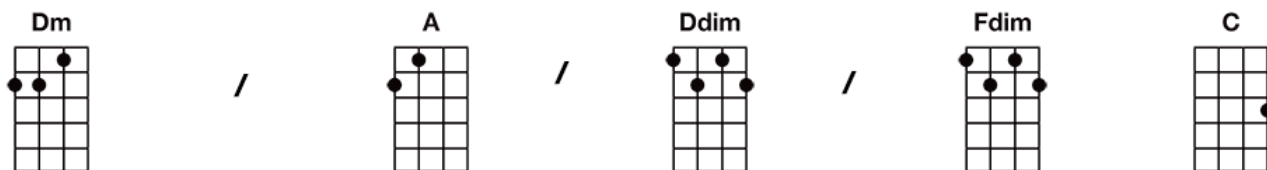

Beethoven Symphony Number 5 ---> Ukulele Bartt's uke version. Get more at Bartt.net

Instrument: Ukulele (Standard)

Da-da-da-DAH! Da-da-da-DAH!

... Da-da-da-DUH, DUH, DAAAHHHHH!

D-da-da-Daaaaah! da-da-da, da-da-da, da-da-da, da-da-da DAH;

da-da-da, da-da-da, da-da-da, da-da-da DAH

da-da-DUH-DUH-DUH, da-da-DUH-DUH-DUH,

ascending melody part

da-da-da-DUH, da-da-da-DUH, da-da-da-DUH, da-da-da-DUH!

... go into "Roll Over, Beethoven" in C

This song was printed using